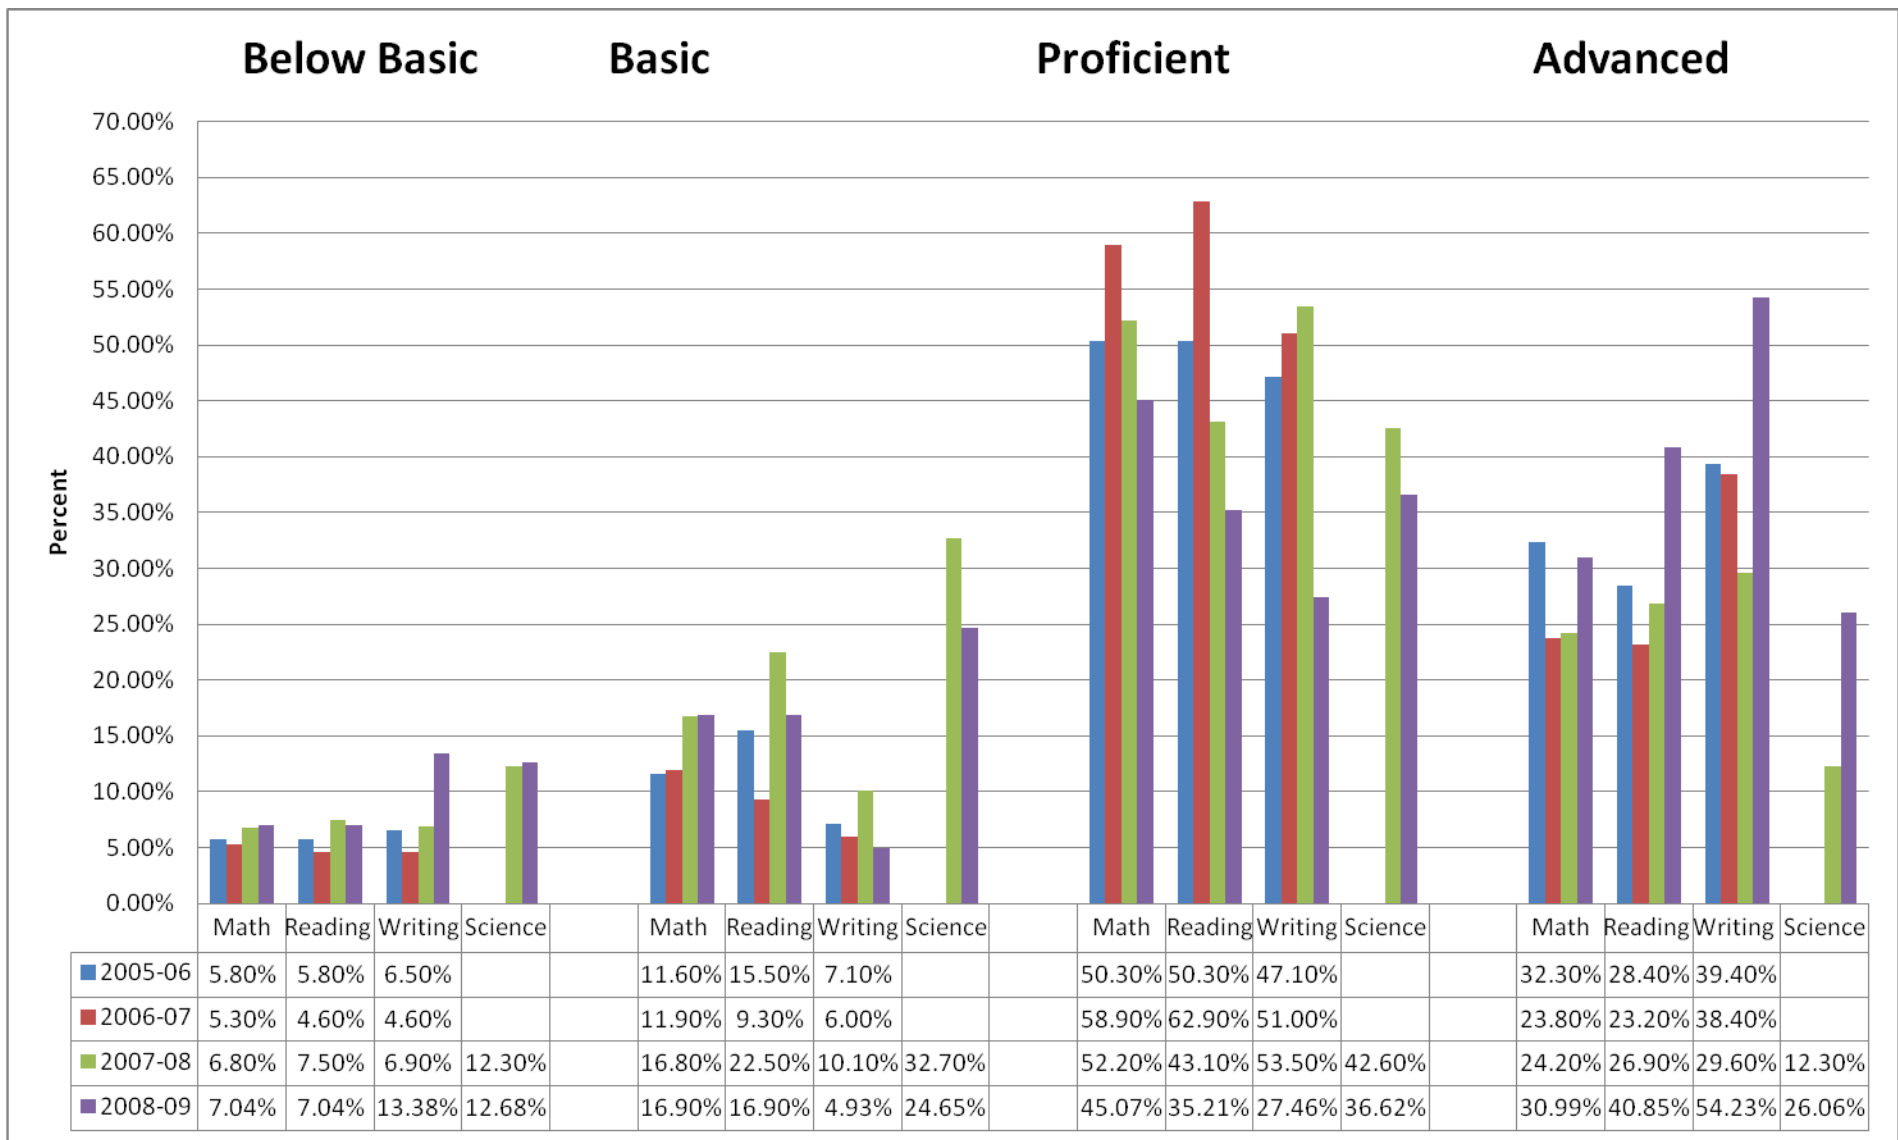

### Proficient & Advanced Combined

*n= 150-159 for 2005-06*

*n= 150-159 for 2006-07*

*n= 160-169 for 2007-08*

*n=140-149 for 2008-09*

*n= 150-159 for 2005-06*

*n= 150-159 for 2006-07*

*n= 160-169 for 2007-08*